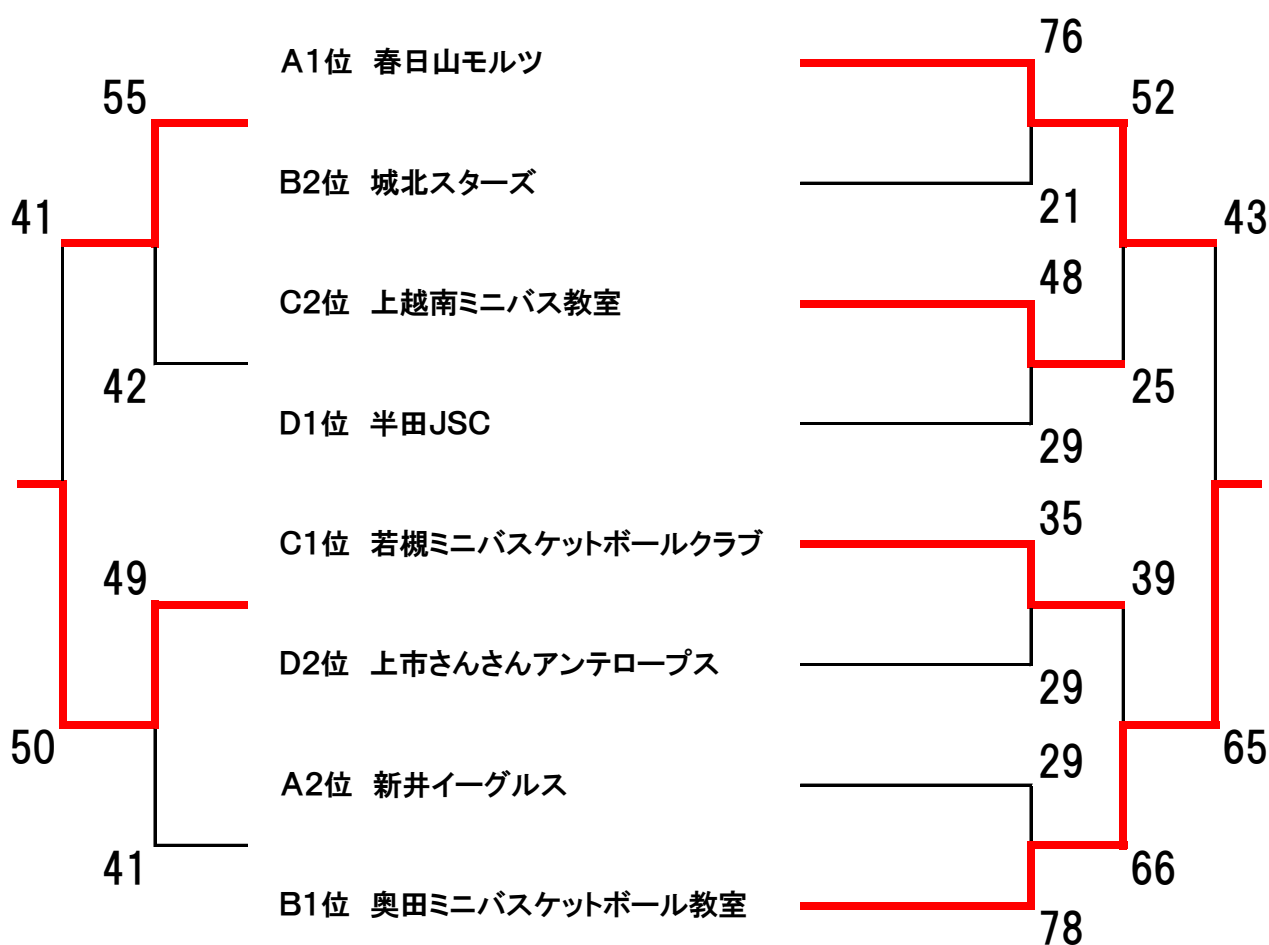

# 男子の部

## ●予選リーグ対戦表

A ブ ロ ッ ク			新 井	三 条	春 日 山	勝 敗	順位
	1	新 井		59-31	27-92	1勝1敗	2
	2	三 条	31-59		12-91	0勝2敗	3
	3	春 日 山	92-27	91-12		2勝0敗	1

B ブ ロ ッ ク			糸 魚 川	奥 田	城 北	勝 敗	順位
	1	糸 魚 川		29-85	35-49	0勝2敗	3
	2	奥 田	85-29		48-34	2勝0敗	1
	3	城 北	49-35	34-48		1勝1敗	2

## ●男子決勝トーナメント