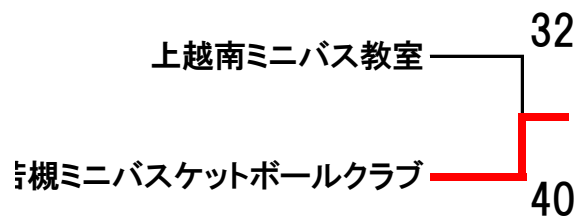

3位決定戦

●男子交流リーグ

	三条	糸魚川	加茂	やちほ
三条	-	50-48	28-78	30-36
糸魚川	48-50	-	32-66	28-57
加茂	78-28	66-32	-	56-52
やちほ	36-30	57-28	52-56	-