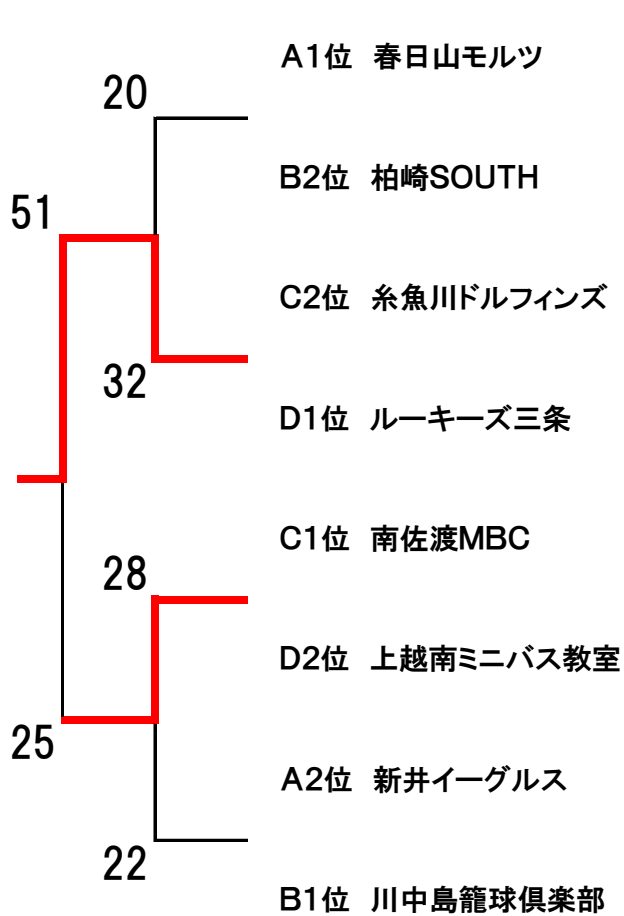

# 女子の部

## ●予選リーグ対戦表

A ブ ロ ッ ク			新 井	ワンダー	春日山	勝 敗	順位
	1	新 井		46-37	30-68	1勝1敗	2
	2	ワンダー	37-46		27-28	0勝2敗	3
	3	春日山	68-30	28-27		2勝0敗	1

B ブ ロ ッ ク			柏 崎	川中島	T O M	勝 敗	順位
	1	柏 崎		20-56	36-13	1勝1敗	2
	2	川中島	56-20		76-22	2勝0敗	1
	3	T O M	13-36	22-76		0勝2敗	3

C ブ ロ ッ ク			糸魚川	南佐渡	直江津	勝 敗	順位
	1	糸魚川		32-35	58-18	1勝1敗	2
	2	南佐渡	35-32		60-20	2勝0敗	1
	3	直江津	18-58	20-60		0勝2敗	3

D ブ ロ ッ ク			三 条	小布施	上越南	勝 敗	順位
	1	三 条		72-25	55-15	2勝0敗	1
	2	小布施	25-72		21-41	0勝2敗	3
	3	上越南	15-55	41-21		1勝1敗	2

## ●女子決勝トーナメント