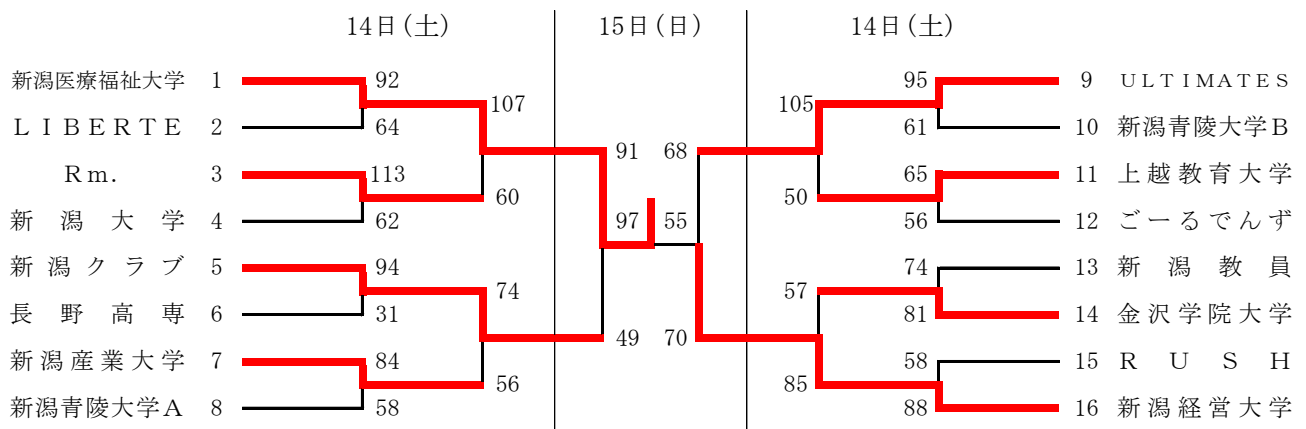

結果 《一般女子》

		決 勝			
		30 - 17		55	
		17 - 16			
新潟医療福祉大学	97	27 - 8			新潟経営大学
		23 - 14			

優 勝	新潟医療福祉大学
準優勝	新潟経営大学
第 3 位	U L T I M A T E S
	新潟クラブ