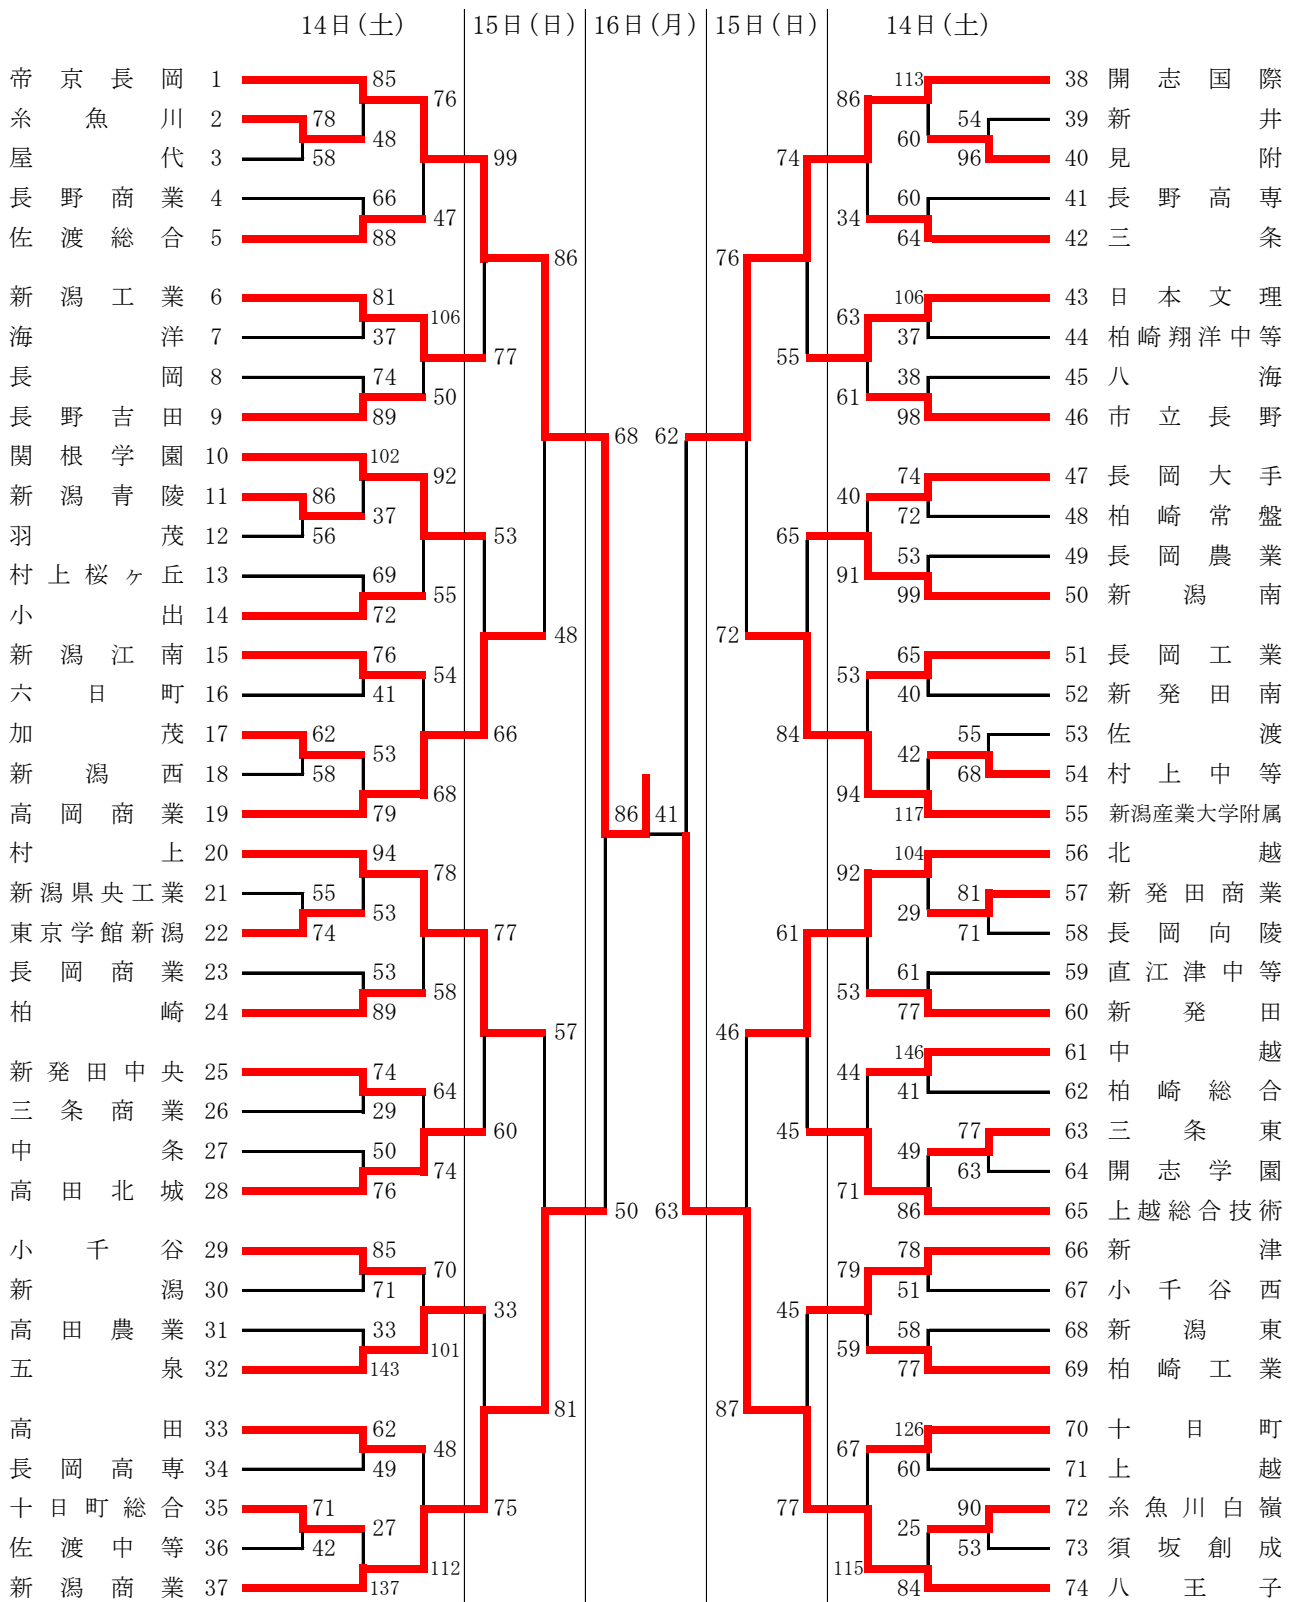

第72回近県バスケットボール選手権大会 結果 《高校男子》

決勝	
帝京長岡	86
	$\begin{pmatrix} 20 - 7 \\ 21 - 8 \\ 22 - 13 \\ 23 - 13 \end{pmatrix}$
	41 八王子

優勝	帝京長岡
準優勝	八王子
第3位	新潟商業
	開志国際

第72回近県バスケットボール選手権大会 結果 《高校女子》

決 勝	
$\begin{pmatrix} 24 - 10 \\ 21 - 12 \\ 18 - 11 \\ 20 - 12 \end{pmatrix}$	$\begin{pmatrix} 45 \\ 45 \\ 45 \\ 45 \end{pmatrix}$
新 潟 商 業 83	45 市 立 長 野