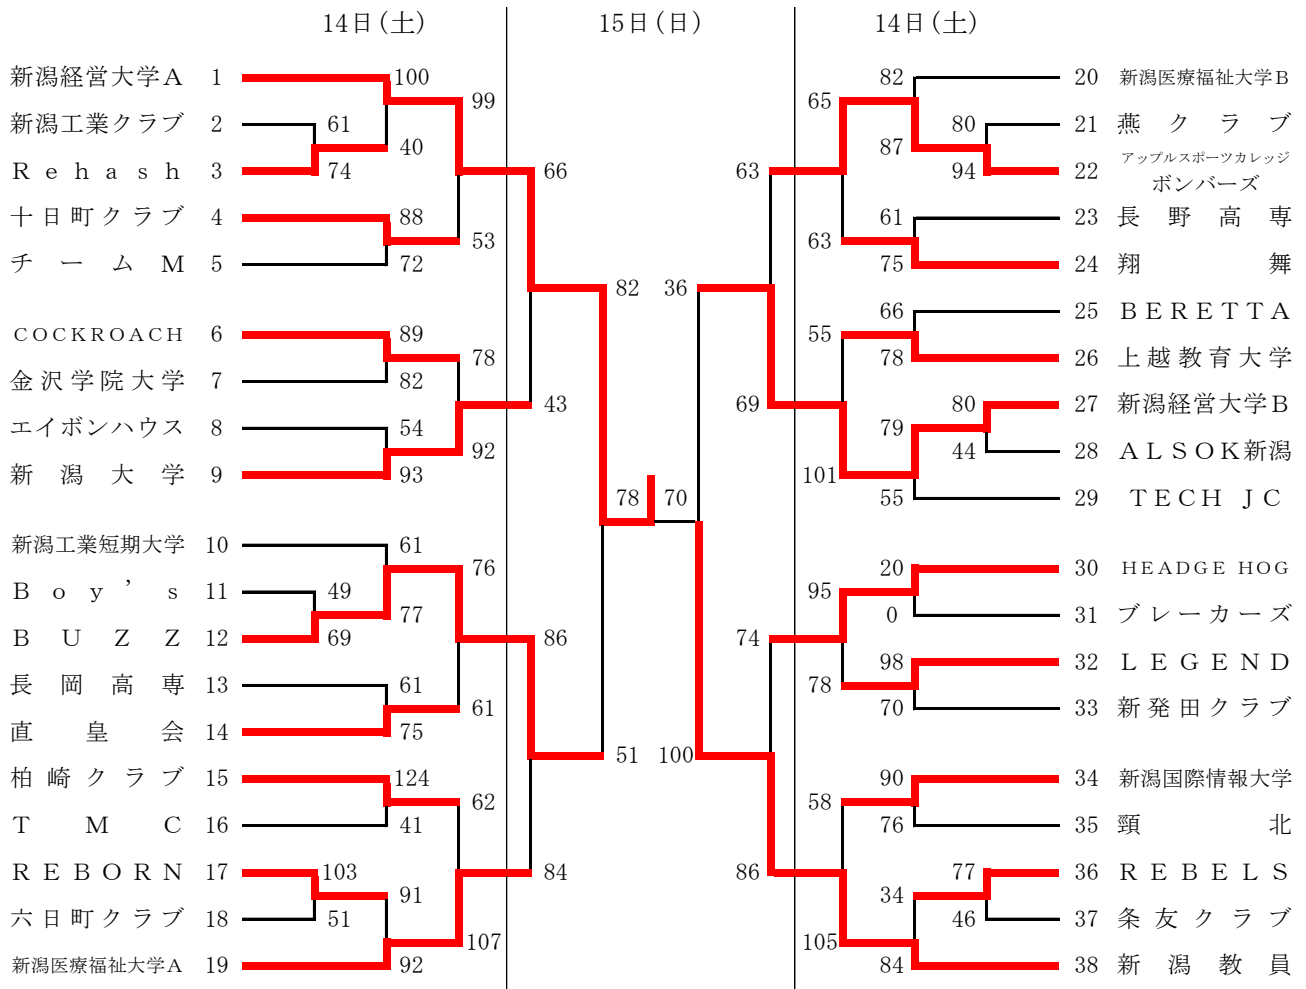

第72回近県バスケットボール選手権大会 結果 《一般男子》

		決 勝			
		20 - 10		70	
		17 - 14			
新潟経営大学A	78	22 - 22			新潟教員
		19 - 24			

優 勝	新潟経営大学A
準優勝	新潟教員
第 3 位	新潟経営大学B
	B U Z Z