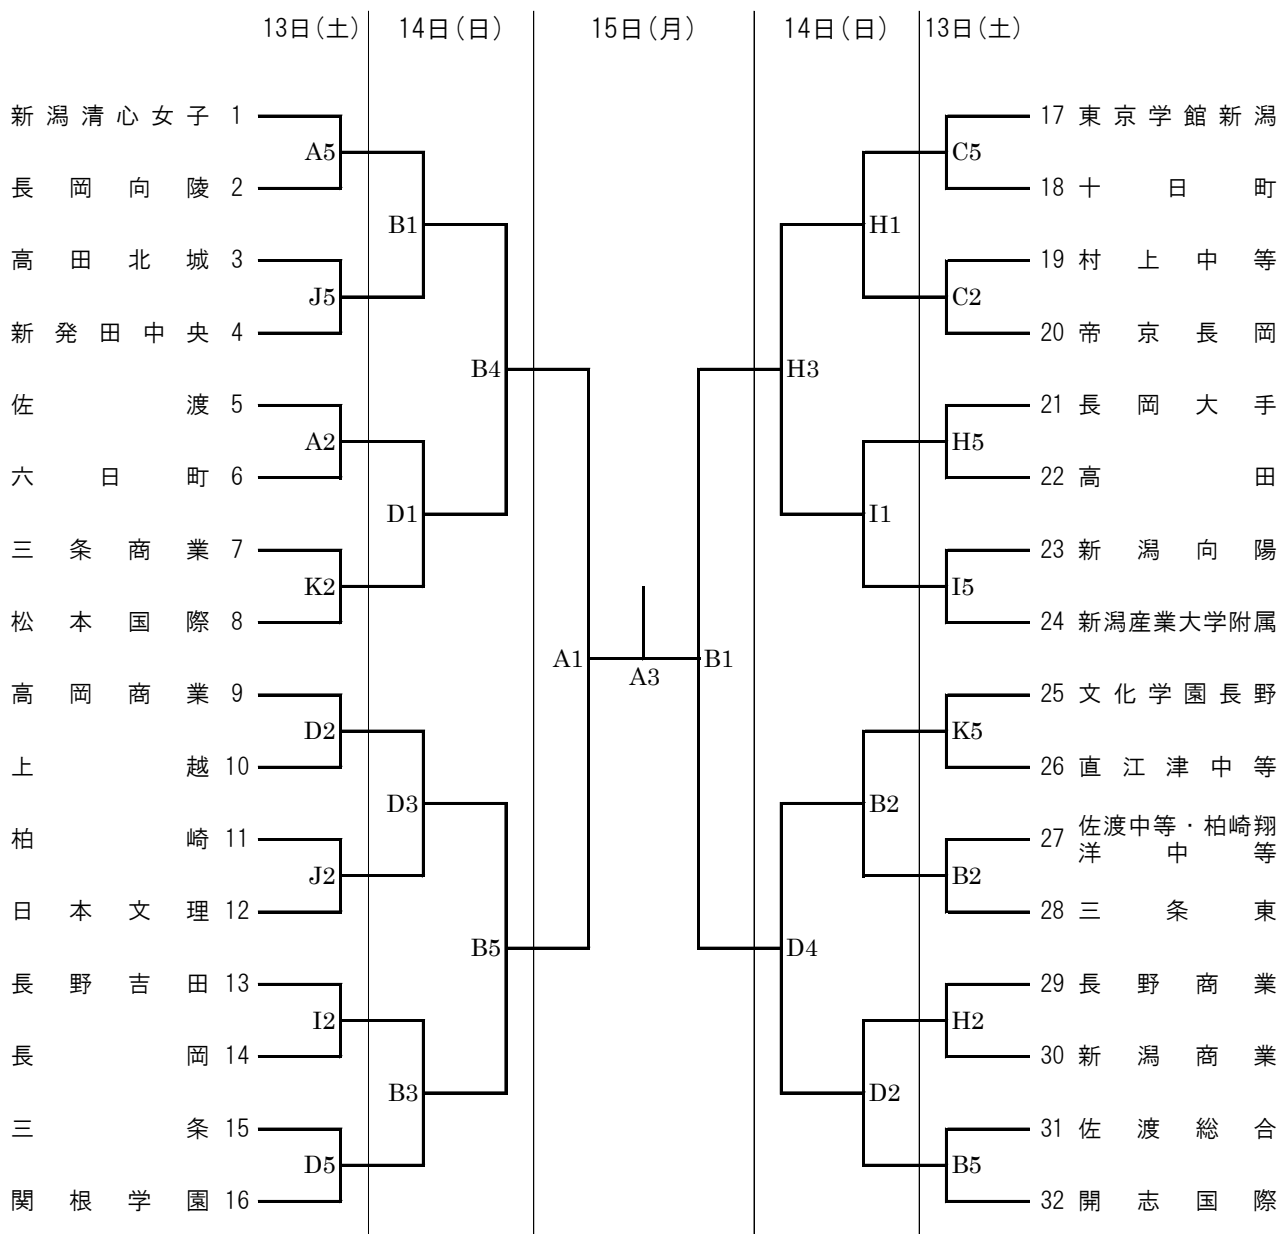

第76回近県バスケットボール選手権大会

大会会場および試合時間

◇ 大会会場

コート	会場	住所	電話番号
A B C D	リージョンプラザ上越	上越市下門前446-2	025-544-2122
E F G	上越市総合体育館	上越市木田1-17-33	025-525-4144
H I	高田高校	上越市南城町3-5-5	025-526-2325
J K	高田北城高校	上越市北城町2-8-1	025-522-1164
L M	教育プラザ体育館	上越市下門前593	

◇ 試合時間

試合順	4月13日(土)	4月14日(日)	4月15日(月)
	全会場	全会場	リージョンプラザ上越
開場時間	7:30	7:30	7:30
1	9:00	9:00	9:00
2	10:40	10:40	10:40
3	12:20	12:20	12:20
4	14:00	14:00	14:00
5	15:40	15:40	
5'	16:10		

組 合 せ 《 高 校 男 子 》

組 合 せ 《 高 校 女 子 》