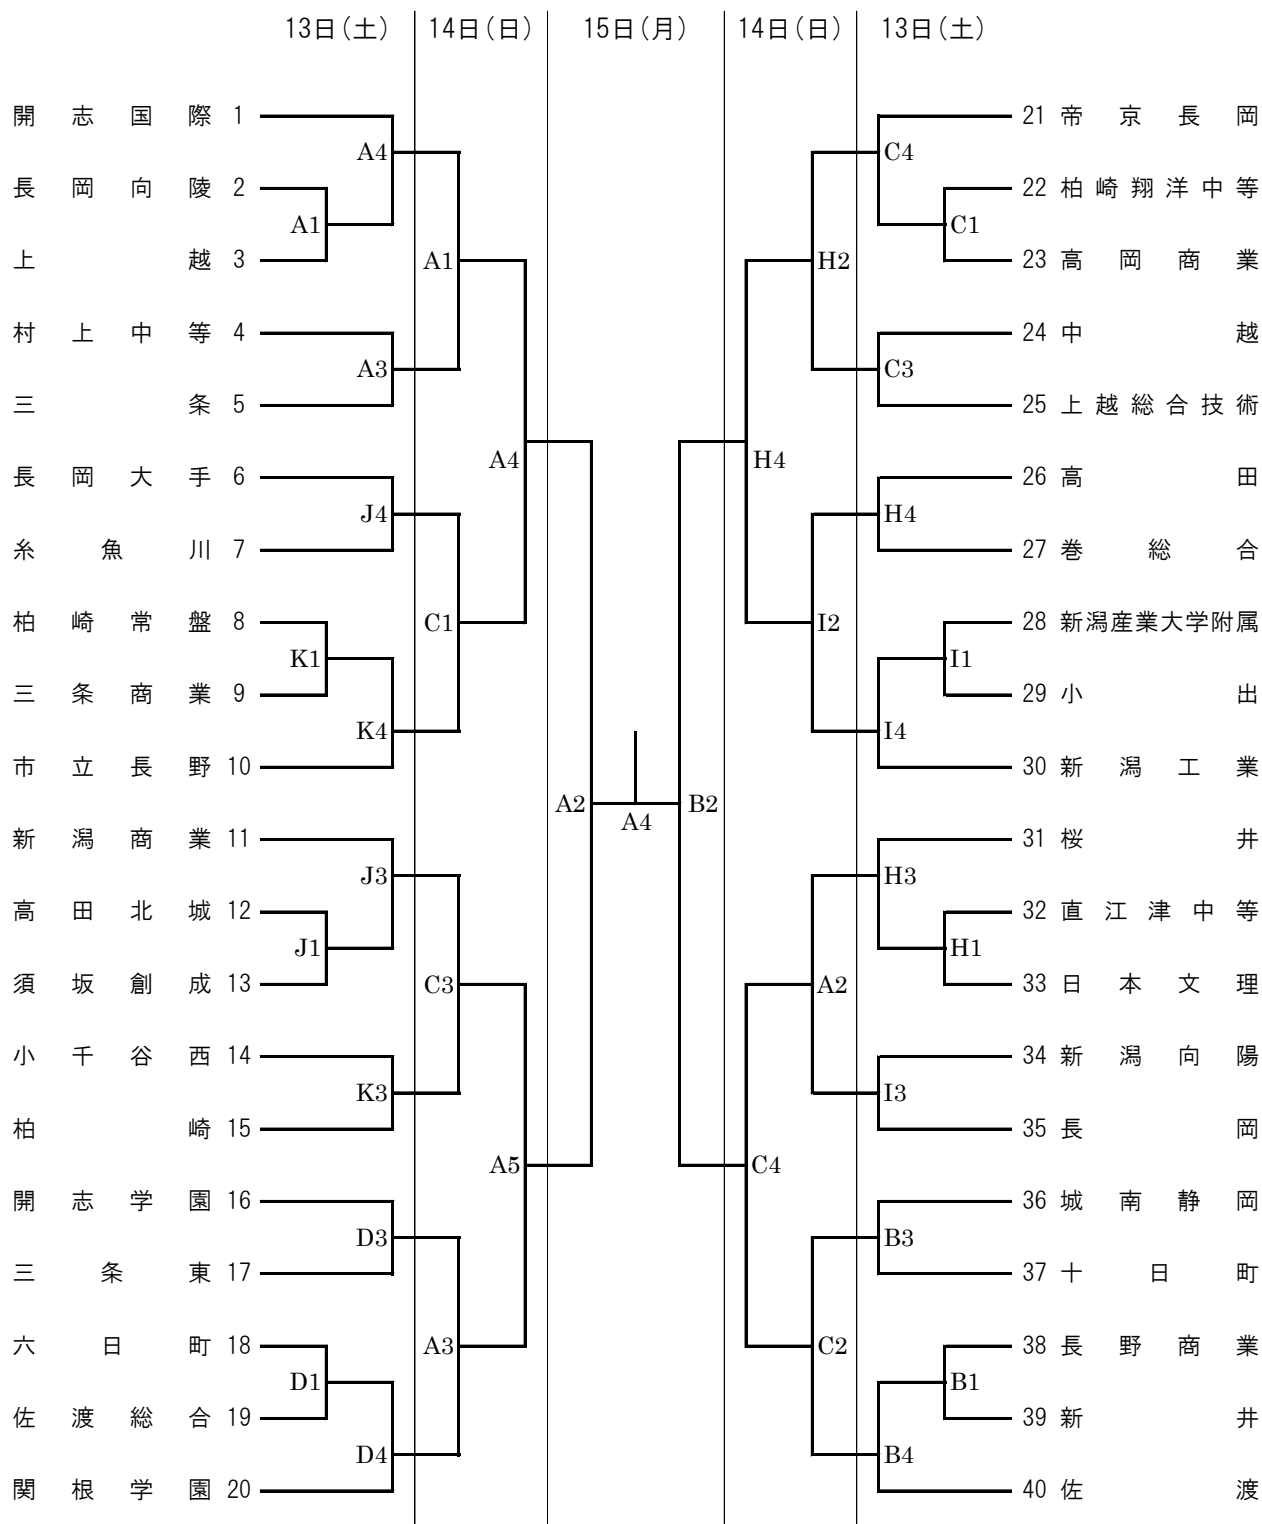

第76回近県バスケットボール選手権大会

大会会場および試合時間

◇ 大会会場

コート	会場	住所	電話番号
A B C D	リージョンプラザ上越	上越市下門前446-2	025-544-2122
E F G	上越市総合体育館	上越市木田1-17-33	025-525-4144
H I	高田高校	上越市南城町3-5-5	025-526-2325
J K	高田北城高校	上越市北城町2-8-1	025-522-1164
L M	教育プラザ体育館	上越市下門前593	

◇ 試合時間

試合順	4月13日(土)	4月14日(日)	4月15日(月)
	全会場	全会場	リージョンプラザ上越
開場時間	7:30	7:30	7:30
1	9:00	9:00	9:00
2	10:40	10:40	10:40
3	12:20	12:20	12:20
4	14:00	14:00	14:00
5	15:40	15:40	
5'	16:10		

組 合 せ 《 高 校 男 子 》

組 合 せ 《 高 校 女 子 》