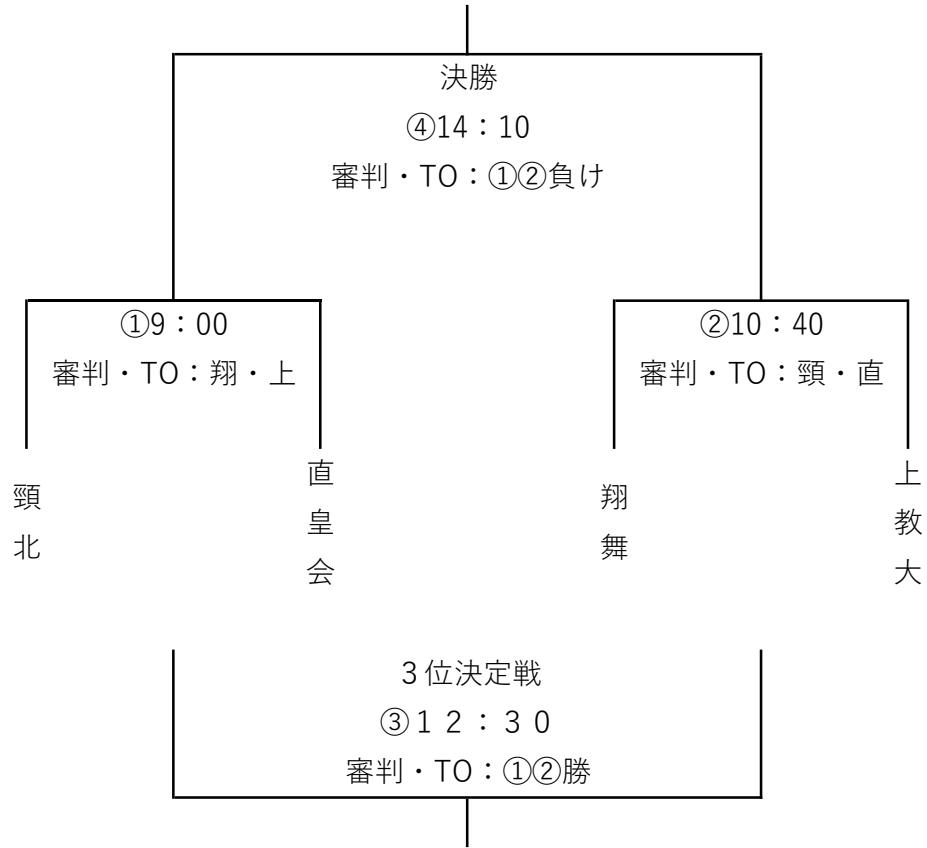

第48回本間一夫杯上越バスケットボール選手権大会

8:40	集合・会場準備 (各チーム3名)		
①9:00	審判・TO	翔舞	上教大
②10:40	審判・TO	頸北	直皇会
③12:30	審判・TO	①勝ち	②勝ち
④14:10	審判・TO	①負け	②負け
15:40	後片付け		