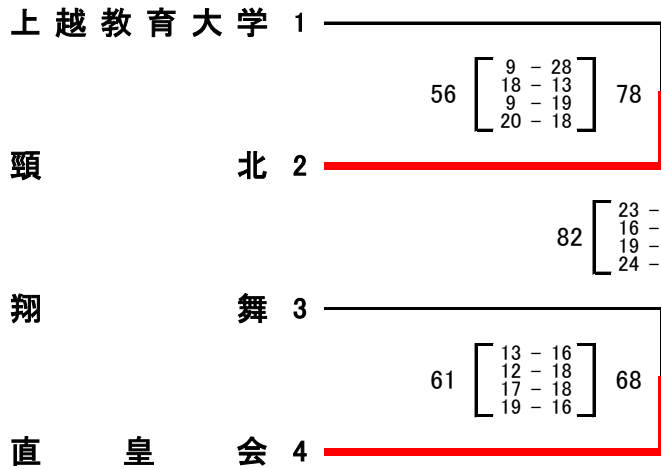

平成29年度第39回本間一夫杯バスケットボール競技大会

結果

3/24, 25 清里スポーツセンター

《一般男子》

Aリーグ		1	2	3	勝	負	順位
1	翔舞		● 50 [12-19 / 12-11 / 9-21 / 17-8] 59	○ 90 [19-6 / 22-18 / 23-11 / 26-15] 50	1	1	2
2	上越教育大学	○ 59 - 50		○ 91 [20-10 / 11-22 / 33-13 / 27-8] 53	2	0	1
3	高田クラブ	● 50 - 90	● 53 - 91		0	2	3

Bリーグ

決勝リーグ

【男子順位】
1位 頸北
2位 直皇会
3位 上越教育大学
3位 翔舞

《一般女子》

【女子順位】
1位 上越教育大学
2位 TOM BOY