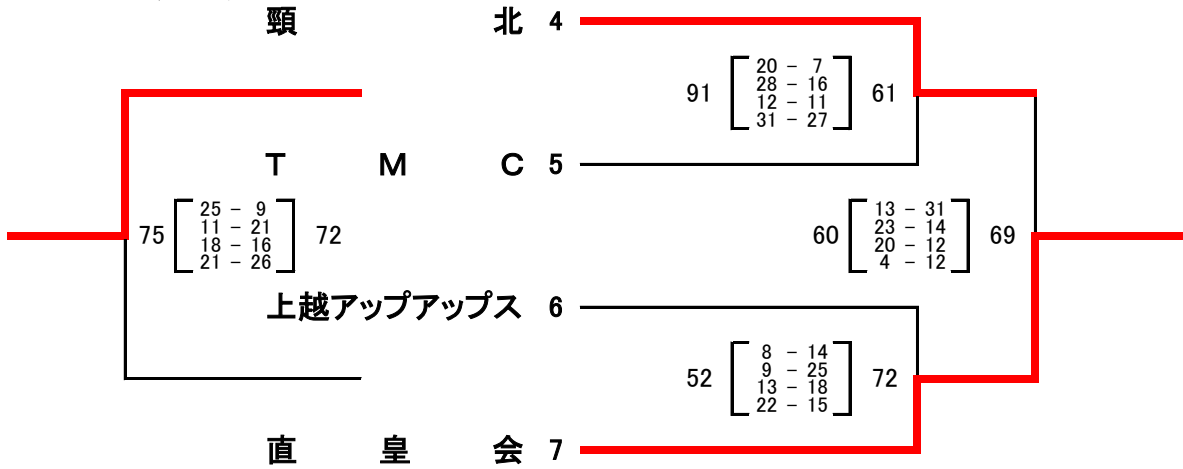

平成29年度第39回本間一夫杯バスケットボール競技大会

結果

3/24, 25 清里スポーツセンター

《一般男子》

Aリーグ		1	2	3	勝	負	順位
1	翔舞		● 50 [12-19 / 12-11 / 9-21 / 17-8] 59	○ 90 [19-6 / 22-18 / 23-11 / 26-15] 50	1	1	2
2	上越教育大学	○ 59 - 50		○ 91 [20-10 / 11-22 / 33-13 / 27-8] 53	2	0	1
3	高田クラブ	● 50 - 90	● 53 - 91		0	2	3

Bリーグ