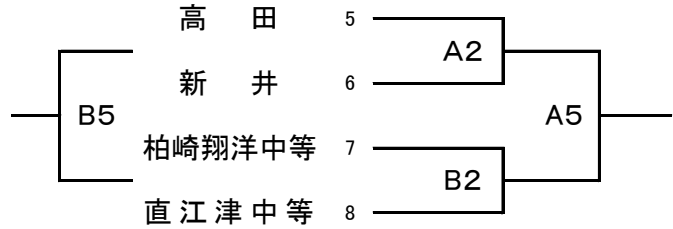

## 第45回 平野杯 <男子> 組合せ

1日目(24日)

【Aブロック】

【Bブロック】

【Cブロック】

		9	10	11
9	高田北城	/	C5	C3
10	新潟産業大学附属	C5	/	C1
11	柏崎常盤	C3	C1	/

試合時間	
第1試合	9:00~10:30
第2試合	10:30~12:00
第3試合	12:00~13:30
第4試合	13:30~15:00
第5試合	15:00~16:30
第6試合	16:30~18:00

2日目(25日)

【1位リーグ】(1~3位)

		1	2	3
1	Aブロック1位	/	A6	A4
2	Bブロック1位	A6	/	A2
3	Cブロック1位	A4	A2	/

3位・4位リーグ(交流戦)

	【A】3位	【A】4位	【B】3位	【B】4位	【C】3位
Aブロック3位	/	1日目	C5		C2
Aブロック4位	1日目	/	C3	C1	
Bブロック3位	C5	C3	/	1日目	
Bブロック4位		C1	1日目	/	C4
Cブロック3位	C2			C4	/