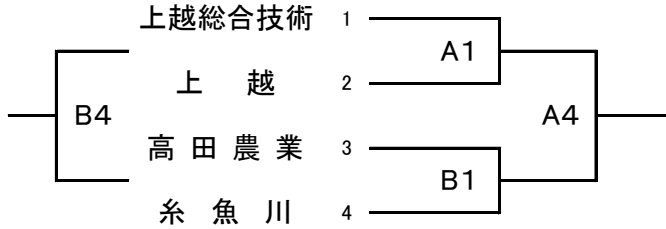

## 第45回 平野杯 <男子> 組合せ

1日目(24日)

【Aブロック】

【Bブロック】

【Cブロック】

		9	10	11
9	高田北城	/	C5	C3
10	新潟産業大学附属	C5	/	C1
11	柏崎常盤	C3	C1	/

試合時間	
第1試合	9:00~10:30
第2試合	10:30~12:00
第3試合	12:00~13:30
第4試合	13:30~15:00
第5試合	15:00~16:30
第6試合	16:30~18:00

2日目(25日)

【1位リーグ】(1~3位)

		1	2	3
1	Aブロック1位	/	A6	A4
2	Bブロック1位	A6	/	A2
3	Cブロック1位	A4	A2	/

3位・4位リーグ(交流戦)

	【A】3位	【A】4位	【B】3位	【B】4位	【C】3位
Aブロック3位	/	1日目	C5		C2
Aブロック4位	1日目	/	C3	C1	
Bブロック3位	C5	C3	/	1日目	
Bブロック4位		C1	1日目	/	C4
Cブロック3位	C2			C4	/