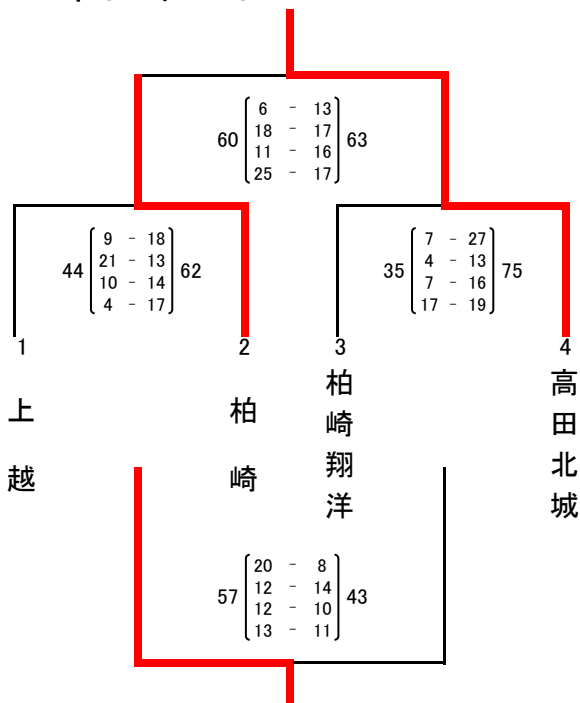

第42回平野杯上越地区高等学校バスケットボール大会 結果 <男子>

1日目(21日)

【Aブロック】

【Bブロック】

	柏崎	柏崎工業	高田北城	順位
5 柏崎		○ $\begin{pmatrix} 8 & - & 16 \\ 6 & - & 13 \\ 19 & - & 13 \\ 25 & - & 16 \\ 7 & - & 4 \end{pmatrix}$ 62	● $\begin{pmatrix} 5 & - & 16 \\ 10 & - & 8 \\ 13 & - & 10 \\ 11 & - & 15 \end{pmatrix}$ 49	2
6 柏崎工業	● 62 - 65		● $\begin{pmatrix} 11 & - & 16 \\ 2 & - & 13 \\ 9 & - & 17 \\ 8 & - & 13 \end{pmatrix}$ 59	3
7 高田北城	○ 49 - 39	○ 59 - 30		1

2日目(22日)

1・2位トーナメント

3・4位リーグ

	柏崎常盤	高田	柏崎工業	順位
5 柏崎常盤		● $\begin{pmatrix} 10 & - & 22 \\ 27 & - & 13 \\ 3 & - & 18 \\ 12 & - & 6 \end{pmatrix}$ 59	● $\begin{pmatrix} 8 & - & 22 \\ 8 & - & 24 \\ 8 & - & 17 \\ 26 & - & 16 \end{pmatrix}$ 79	7
6 高田	○ 59 - 52		○ $\begin{pmatrix} 17 & - & 15 \\ 13 & - & 9 \\ 9 & - & 17 \\ 13 & - & 4 \end{pmatrix}$ 45	5
7 柏崎工業	○ 79 - 50	● 45 - 52		6