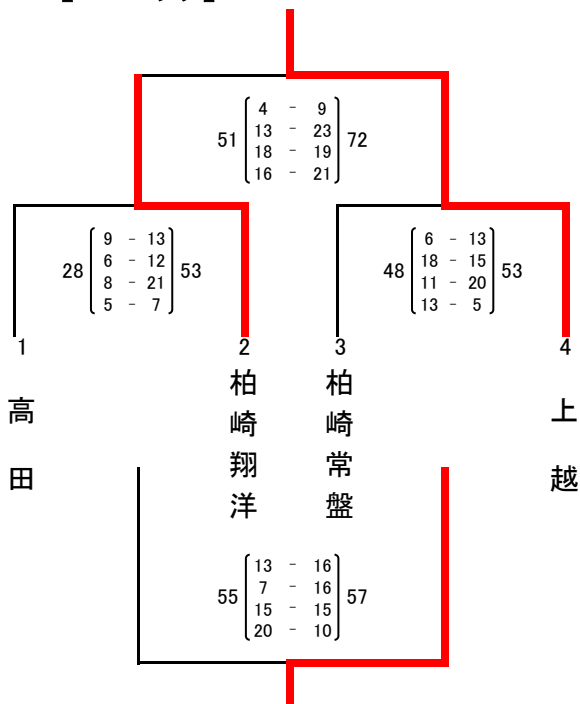

第42回平野杯上越地区高等学校バスケットボール大会 結果 <男子>

1日目(21日)

【Aブロック】

【Bブロック】

	柏崎	柏崎工業	高田北城	順位
5 柏崎		○ $\begin{pmatrix} 8 & - & 16 \\ 6 & - & 13 \\ 19 & - & 13 \\ 25 & - & 16 \\ 7 & - & 4 \end{pmatrix}$ 62	● $\begin{pmatrix} 5 & - & 16 \\ 10 & - & 8 \\ 13 & - & 10 \\ 11 & - & 15 \end{pmatrix}$ 49	2
6 柏崎工業	● 62 - 65		● $\begin{pmatrix} 11 & - & 16 \\ 2 & - & 13 \\ 9 & - & 17 \\ 8 & - & 13 \end{pmatrix}$ 59	3
7 高田北城	○ 49 - 39	○ 59 - 30		1

2日目(22日)

1・2位トーナメント

3・4位リーグ

	柏崎常盤	高田	柏崎工業	順位
5 柏崎常盤		● $\begin{pmatrix} 10 & - & 22 \\ 27 & - & 13 \\ 3 & - & 18 \\ 12 & - & 6 \end{pmatrix}$ 59	● $\begin{pmatrix} 8 & - & 22 \\ 8 & - & 24 \\ 8 & - & 17 \\ 26 & - & 16 \end{pmatrix}$ 79	7
6 高田	○ 59 - 52		○ $\begin{pmatrix} 17 & - & 15 \\ 13 & - & 9 \\ 9 & - & 17 \\ 13 & - & 4 \end{pmatrix}$ 45	5
7 柏崎工業	○ 79 - 50	● 45 - 52		6