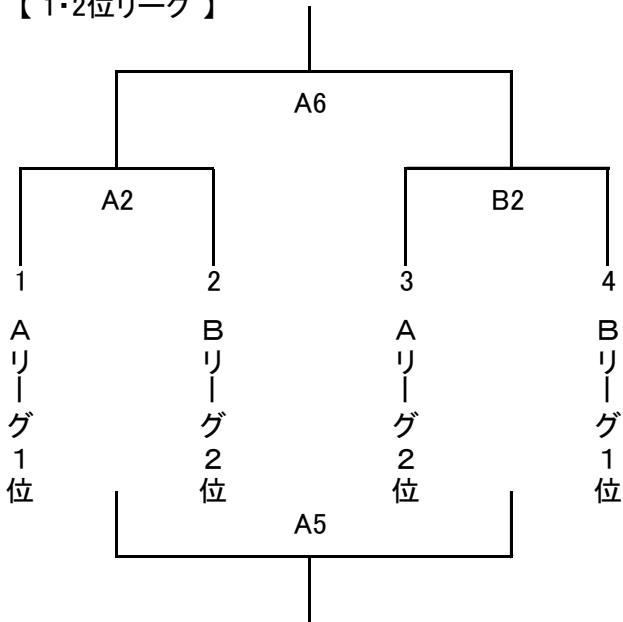

5	6	7
5	柏崎	/	B5	B3
6	柏崎工業	B5	/	B1
7	高田北城	B3	B1	/

試合時間	
第1試合	9:00~10:20
第2試合	10:20~11:40
第3試合	11:40~13:00
第4試合	13:00~14:20
第5試合	14:20~15:40
第6試合	15:40~17:00

2日目(22日)

【1・2位リーグ】

【3・4位リーグ】