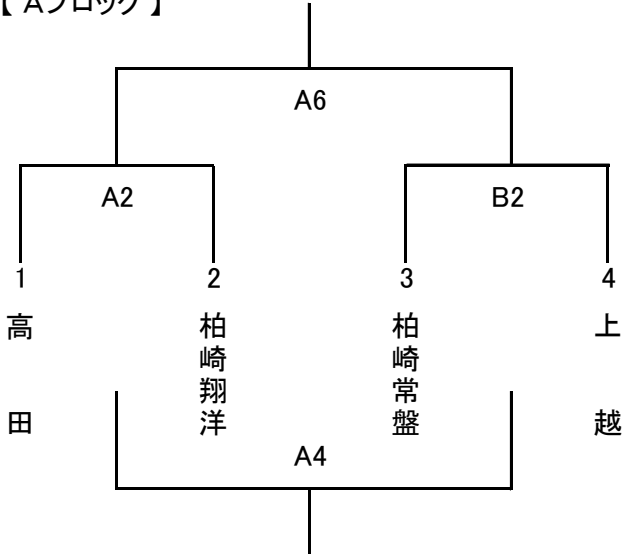

## 第42回 平野杯 <男子> 組合せ

1日目(21日)

【Aブロック】

【Bブロック】

		5	6	7
5	柏崎	/	B5	B3
6	柏崎工業	B5	/	B1
7	高田北城	B3	B1	/

試合時間	
第1試合	9:00~10:20
第2試合	10:20~11:40
第3試合	11:40~13:00
第4試合	13:00~14:20
第5試合	14:20~15:40
第6試合	15:40~17:00

2日目(22日)